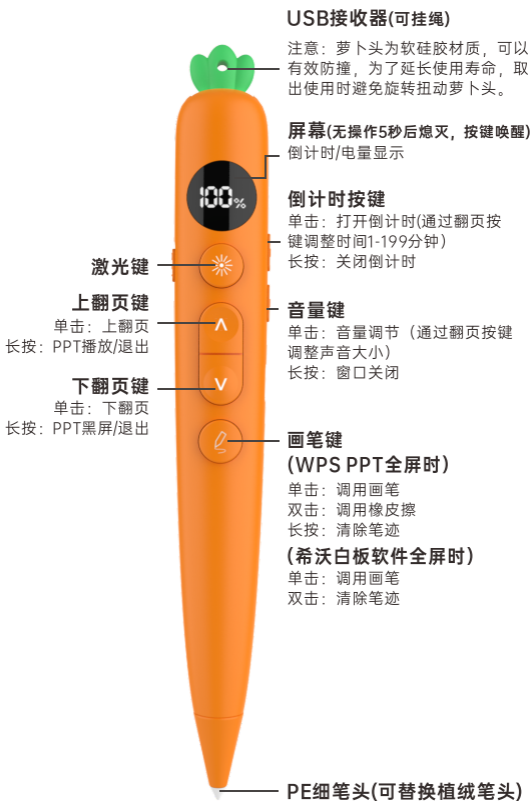

感谢您选择欧拜！T12 书写翻页笔是一款以萌趣胡萝卜为造型设计的翻页笔，颜值出众，让您的教学更添活力乐趣！它集【翻页+书写+倒计时+电量显示+激光】等核心功能于一体，操作简单精准。独特可爱的胡萝卜外形，不仅握感舒适，更能瞬间吸引目光，成为您讲台或会议桌上的亮眼点缀。

T12 专为追求效率与美感的教师打造，完美适用于学校教学、公开课、教育培训等多种场景。选择欧拜 T12，让专业演示与高颜值完美结合，开启轻松愉悦的演示体验！

使用步骤

- 1.将翻页笔底部的接收器取出，插入到电脑的USB接口中。
 - 2.打开翻页笔开关，翻页笔与接收器自动连接即可使用。
- ps：使用前，请将输入法切换为英文输入状态。

温馨提示：如首次使用无法翻页，可拔出接收器后再重新把接收器插入到USB接口。等3秒翻页笔再开机使用。

一、T12按键功能概括

二、画笔功能使用说明

PPT全屏时可用：单击画笔键（正面第四个按键）进入PPT标注；
双击画笔键调用橡皮擦功能；长按画笔键可清除笔迹。