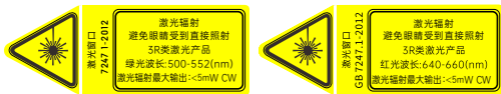

欧拜

欧小喵T10S升级版说明书

服务热线：400-663-8886
请在使用前仔细阅读本说明书

*图片仅供参考以实物为准

声明

本手册提及的产品及信息仅供参考，如有变更恕不另行通知，同时也不排除内容随时更新的可能。

警告(保留备用)

激光对人眼有害，避免光束照射，操作时请勿直射人眼或直视激光！如使用不当，可能造成危险！本产品为办公、教学专业用具，需要专业人士操作，不适用于14周岁以下儿童使用，请将本产品远离儿童。