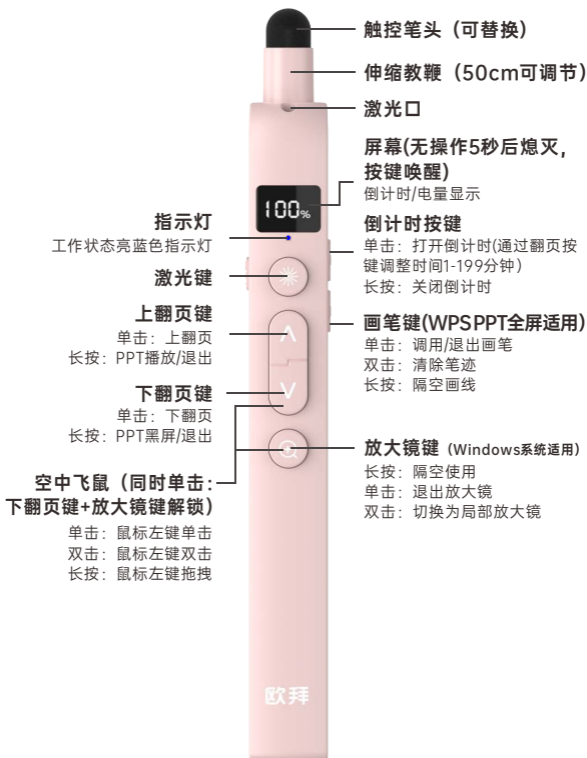

## 产品描述

感谢您选择欧拜，欧小喵T10S是一款专为女教师设计的教鞭翻页笔。分为放大镜版和标准版，标准版结合【倒计时+电量显示+翻页笔+伸缩教鞭+书写+激光】于一体；放大镜版功能在标准版上增加了【放大镜功能+空中飞鼠功能+隔空画线功能】，适用于学校，公开课，教育培训等日常教学，赛课，办公使用。

## 使用步骤

T10S无需安装任何软件/程序/驱动，插入接收器开机即可使用。

- 1.将翻页笔底部的接收器取出，插入到电脑的USB接口中。
- 2.打开翻页笔开关，翻页笔与接收器自动连接即可使用。

ps：使用前，请将输入法切换为英文输入状态。

**温馨提示：如首次使用无法翻页，可拔出接收器后再重新把接收器插入到USB接口。等3秒翻页笔再开机使用。**

# 一、升级放大镜版按键功能