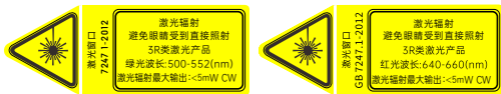

声明

本手册提及的产品及信息仅供参考，如有变更恕不另行通知，同时也不排除内容随时更新的可能。

警告(保留备用)

激光对人眼有害，避免光束照射，操作时请勿直射人眼或直视激光！如使用不当，可能造成危险！本产品为办公、教学专业用具，需要专业人士操作，不适用于14周岁以下儿童使用，请将本产品远离儿童。

产品描述

感谢您选择欧拜，欧小喵T10S是一款专为女教师设计的教鞭翻页笔。分为放大镜版和标准版，标准版结合【倒计时+电量显示+翻页笔+伸缩教鞭+书写+激光】于一体；放大镜版功能在标准版上增加了【放大镜功能+空中飞鼠功能+隔空画线功能】，适用于学校，公开课，教育培训等日常教学，赛课，办公使用。

使用步骤

T10S无需安装任何软件/程序/驱动，插入接收器开机即可使用。

- 1.将翻页笔底部的接收器取出，插入到电脑的USB接口中。
- 2.打开翻页笔开关，翻页笔与接收器自动连接即可使用。

ps：使用前，请将输入法切换为英文输入状态。

温馨提示：如首次使用无法翻页，可拔出接收器后再重新把接收器插入到USB接口。等3秒翻页笔再开机使用。