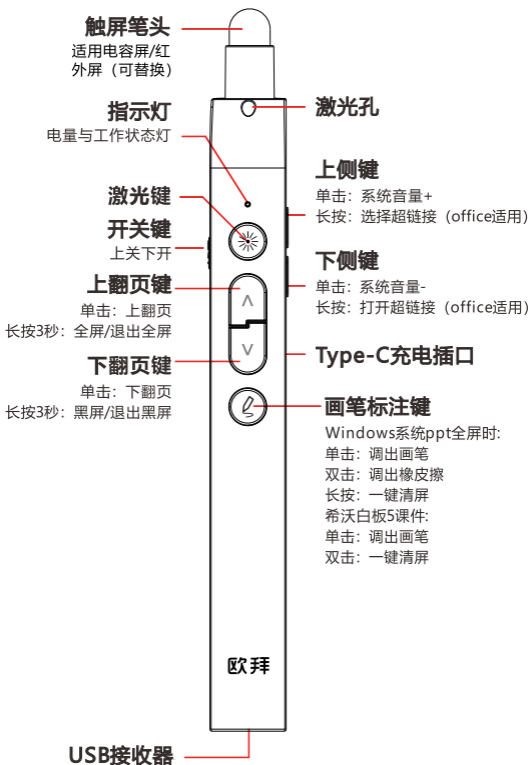

T10是一款专为教师讲课设计的翻页笔，结合课堂所需要用到的功能教具：翻页笔、伸缩教鞭、触屏书写笔、激光笔四种集合一体设计研发，旨在为老师提供更方便更好用的助学工具。T10伸缩教鞭翻页笔可实现100米远距离灵敏遥控PPT翻页，50cm伸缩教鞭适用大屏幕触屏操作，触屏笔头兼容电容屏和红外屏可用于教学屏幕使用，同时还具备音量调节、快捷调用画笔、超链接、全屏黑屏等功能。广泛适用于一体机、电子白板、智慧黑板、班班通、多媒体、电脑、笔记本等设备场景使用。

使用方法

即插即用：将翻页笔底部的USB接收器取出插入到设备中、往下拨翻页笔开关开机，翻页笔与接收器自动连接，即可正常使用。

步骤一：拔出接收器

步骤二：插入电脑USB接口

步骤三：拨动翻页笔开关
到“1”开机

步骤四：自动连接可使用

一、按键功能概括图

二、指示灯显示和充电显示说明

按压按键
时亮蓝灯

蓝灯快闪：
翻页笔配对中

红灯快闪：
低电量提示

蓝色呼吸灯：充电中

蓝灯熄灭：电量充满

注:当接收器没有插入电脑时, 翻页笔开机会出现蓝灯慢闪状态

三、上、下翻页键键值说明

同时长按上下翻页键, 在3种键值中循环切换, 切换成功, 翻页笔指示灯蓝灯闪烁提醒, 即可使用