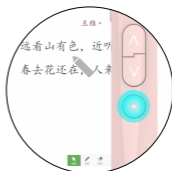

1 上翻页键值: page up(上一页)
下翻页键值: page down(下一页)
(默认键值)

2 上翻页键值: ↑ (上一格)
下翻页键值: ↓ (下一格)

3 上翻页键值: ← (左一格)
下翻页键值: → (右一格)

四、翻页笔与接收器配对方法

- 1.翻页笔拨到“0”关机。
- 2.长按下翻页按键3秒不松手，再拨动开关到“1”开机，此时也不松手。
- 3.此时指示灯显示蓝灯快闪表示进入配对状态，再松手把接收器插入电脑中。
- 4.翻页笔自动与接收器配对，指示灯熄灭表示配对成功，即可正常使用翻页笔。

五、画笔标注键功能说明

在Windows系统，WPS-PPT全屏放映时，单击画笔键可快捷调用画笔功能，双击调用橡皮擦功能，长按清除所有笔迹。在希沃白板5教学软件下，单击画笔键可快捷调用画笔功能，双击清除所有笔迹。

Windows系统：ppt全屏时

步骤一：单击画笔键
可快捷调用画笔功能

步骤二：双击调
用橡皮擦功能

步骤三：长按清除
所有笔迹

希沃白板5

步骤一：单击画笔键
可快捷调用画笔功能

步骤一：双击清除
所有笔迹。

六、音量调节和超链接功能说明

系统音量调节

单击上侧面键增大音量

单击下侧面键减小音量

超链接功能（适用office）

在office-ppt全屏放映时，长按上侧面键选择超链接，长按下侧面键打开选择的超链接。如页面有多个超链接，可再次长按上侧面键，跳转到下一个超链接，再次长按，会再次按顺序选择对应的超链接。

长按上侧面键
选择超链接