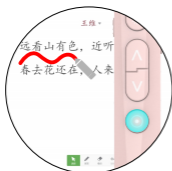

1 上翻页键值: page up(上一页)
下翻页键值: page down(下一页)
(默认键值)

2 上翻页键值: ↑ (上一格)
下翻页键值: ↓ (下一格)

3 上翻页键值: ← (左一格)
下翻页键值: → (右一格)

四、翻页笔与接收器配对方法

- 1.翻页笔拨到“0”关机。
- 2.长按下翻页按键3秒不松手，再拨动开关到“1”开机，此时也不松手。
- 3.此时指示灯显示蓝灯快闪表示进入配对状态，再松手把接收器插入电脑中。
- 4.翻页笔自动与接收器配对，指示灯熄灭表示配对成功，即可正常使用翻页笔。

五、画笔标注键功能说明

在Windows系统，WPS-PPT全屏放映时，单击画笔键可快捷调用画笔功能，双击调用橡皮擦功能，长按清除所有笔迹。在希沃白板5教学软件下，单击画笔键可快捷调用画笔功能，双击清除所有笔迹。

Windows系统：ppt全屏时

步骤一：单击画笔键
可快捷调用画笔功能

步骤二：双击调
用橡皮擦功能

步骤三：长按清除
所有笔迹

希沃白板5

步骤一：单击画笔键
可快捷调用画笔功能

步骤一：双击清除
所有笔迹。

六、音量调节和超链接功能说明

系统音量调节

单击上侧面键增大音量

单击下侧面键减小音量

超链接功能（适用office）

在office-ppt全屏放映时，长按上侧面键选择超链接，长按下侧面键打开选择的超链接。如页面有多个超链接，可再次长按上侧面键，跳转到下一个超链接，再次长按，会再次按顺序选择对应的超链接。

长按上侧面键
选择超链接