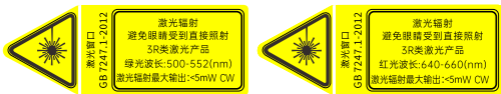

欧拜

T10翻页笔说明书

服务热线：400-663-8886

声明

本手册提及的产品及信息仅供参考，如有变更恕不另行通知，同时也不排除内容随时更新的可能。

警告(保留备用)

激光对人眼有害，避免光束照射，操作时请勿直射人眼或直视激光！如使用不当，可能造成危险！本产品为办公、教学专业用具，需要专业人士操作，不适用于14周岁以下儿童使用，请将本产品远离儿童。

产品描述