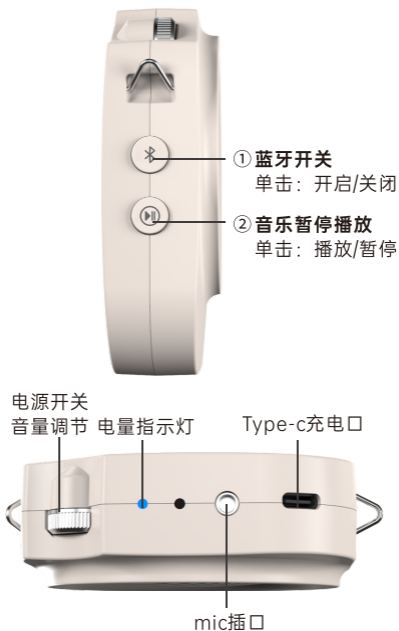

欧拜

K10扩音器

服务热线：400-663-8886
请在使用前仔细阅读本说明书

*图片仅供参考以实物为准

一、标准版按键功能说明

蓝牙功能说明：

蓝牙名称：K10

①按键单击：开启/关闭蓝牙

②按键单击:蓝牙音乐开启/关闭

蓝牙指示灯说明：

蓝牙开启时，指示灯蓝灯闪烁

蓝牙成功配对后，有提示音，且指示灯常亮

二、翻页版按键功能说明

蓝牙指示灯说明：

开机后，蓝牙自动开启，同时蓝灯闪烁。
蓝牙成功配对后，有提示音，且指示灯常亮
(若60秒内未连接，蓝牙自动关闭)

PPT翻页功能说明：

将扩音器侧边接收器插入电脑USB接口内，即可实现PPT
上下翻页

指示灯说明

- 1、蓝灯常亮---正常使用中状态
- 2、蓝底闪烁---蓝牙开启等待配对
- 3、红灯闪烁---扩音器电量低于20%
- 4、红灯常亮---充电中（充满熄灭）

键值转换说明（仅限翻页版）

①+②按键:长按3秒，键值转换

默认键值“Page Up”“Page Down

“左方向键←”“右方向键→”

“上方向键↑”“下方向键↓”

蓝灯快闪，证明切换成功，三种键值可循环切换

翻页器配对说明（仅限翻页版）

1、K10扩音器在关机状态下，长按下翻页键不松手开机，指示灯出现红灯快闪状态进入配对状态，此时将接收器插入电脑USB接口，翻页笔指示灯熄灭，即可正常使用该翻页。

主机参数

峰值功率	10w
额定功率	4w
失真度	1-2%
频率响应	80Hz-20KHz
输出阻抗	4
工作温度	-10°C~60°C
使用电压	3.3V-4.2V
充电时间	2-3小时
主机尺寸	78*98*30mm
颜色	米白色