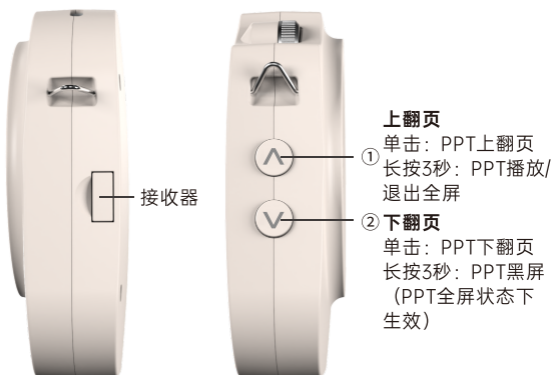

欧拜

K10扩音器

服务热线：400-663-8886
请在使用前仔细阅读本说明书

*图片仅供参考以实物为准

一、标准版按键功能说明

蓝牙功能说明：

蓝牙名称：K10

①按键单击：开启/关闭蓝牙

②按键单击:蓝牙音乐开启/关闭

蓝牙指示灯说明：

蓝牙开启时，指示灯蓝灯闪烁

蓝牙成功配对后，有提示音，且指示灯常亮

二、翻页版按键功能说明

蓝牙指示灯说明：

开机后，蓝牙自动开启，同时蓝灯闪烁。
蓝牙成功配对后，有提示音，且指示灯常亮
(若60秒内未连接，蓝牙自动关闭)

PPT翻页功能说明：

将扩音器侧边接收器插入电脑USB接口内，即可实现PPT
上下翻页

指示灯说明

- 1、蓝灯常亮---正常使用中状态
- 2、蓝底闪烁---蓝牙开启等待配对
- 3、红灯闪烁---扩音器电量低于20%
- 4、红灯常亮---充电中（充满熄灭）

键值转换说明（仅限翻页版）

①+②按键:长按3秒，键值转换

默认键值“Page Up”“Page Down

“左方向键←”“右方向键→”

“上方向键↑”“下方向键↓”

蓝灯快闪，证明切换成功，三种键值可循环切换

翻页器配对说明（仅限翻页版）

1、K10扩音器在关机状态下，长按下翻页键不松手开机，指示灯出现红灯快闪状态进入配对状态，此时将接收器插入电脑USB接口，翻页笔指示灯熄灭，即可正常使用该翻页。

主机参数

峰值功率	10w
额定功率	4w
失真度	1-2%
频率响应	80Hz-20KHz
输出阻抗	4
工作温度	-10°C~60°C
使用电压	3.3V-4.2V
充电时间	2-3小时
主机尺寸	78*98*30mm
颜色	米白色