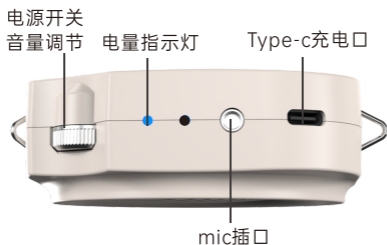

欧拜

K10扩音器

服务热线：400-663-8886
请在使用前仔细阅读本说明书

*图片仅供参考以实物为准

一、标准版按键功能说明

蓝牙功能说明：

蓝牙名称：K10

①按键单击：开启/关闭蓝牙

②按键单击:蓝牙音乐开启/关闭

蓝牙指示灯说明：

蓝牙开启时，指示灯蓝灯闪烁

蓝牙成功配对后，有提示音，且指示灯常亮

二、翻页版按键功能说明

蓝牙指示灯说明：

开机后，蓝牙自动开启，同时蓝灯闪烁。
蓝牙成功配对后，有提示音，且指示灯常亮
(若60秒内未连接，蓝牙自动关闭)

PPT翻页功能说明：

将扩音器侧边接收器插入电脑USB接口内，即可实现PPT
上下翻页

指示灯说明

- 1、蓝灯常亮---正常使用中状态
- 2、蓝底闪烁---蓝牙开启等待配对
- 3、红灯闪烁---扩音器电量低于20%
- 4、红灯常亮---充电中（充满熄灭）

键值转换说明（仅限翻页版）

①+②按键:长按3秒，键值转换

默认键值“Page Up”“Page Down

“左方向键←”“右方向键→”

“上方向键↑”“下方向键↓”

蓝灯快闪，证明切换成功，三种键值可循环切换

翻页器配对说明（仅限翻页版）

1、K10扩音器在关机状态下，长按下翻页键不松手开机，指示灯出现红灯快闪状态进入配对状态，此时将接收器插入电脑USB接口，翻页笔指示灯熄灭，即可正常使用该翻页。

主机参数

峰值功率	10w
额定功率	4w
失真度	1-2%
频率响应	80Hz-20KHz
输出阻抗	4
工作温度	-10°C~60°C
使用电压	3.3V-4.2V
充电时间	2-3小时
主机尺寸	78*98*30mm
颜色	米白色