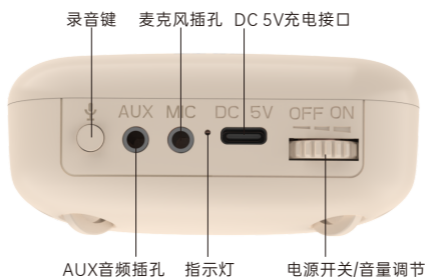

### 蓝牙功能说明

设备名称：D10

1. 开机状态下，自动开启蓝牙功能/双击"🎤"键开启，蓝灯快闪，用户可通过手机和电脑蓝牙搜索到"D10"。
2. 蓝牙配对成功后，有提示音，且指示灯常亮。
3. 连接蓝牙后，再次双击"🎤"键即可退出蓝牙功能。